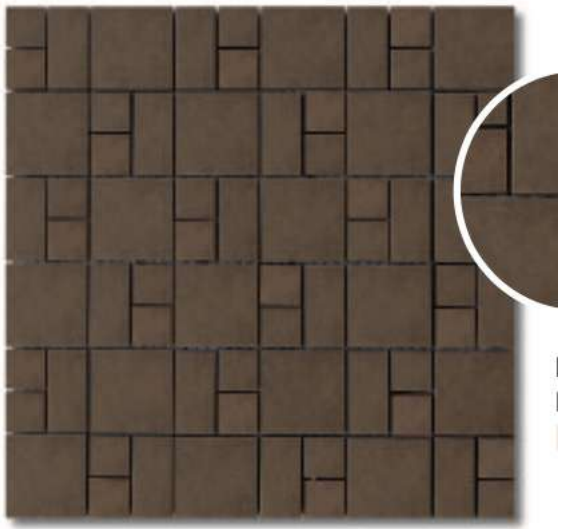

SIGNUM GREY STRIÉ
GRC3366SIGS

Grès cérame émaillé
33 x 66 cm
Ep. 9 mm
44,20 m2 disponibles

12€ /m2

SIGNUM SILVER STRIÉ
GRC3366SISS

Grès cérame émaillé
33 x 66 cm
Ep. 9 mm
33,14 m2 disponibles

SIGNUM LIGNE DUO
GRC3366SILD

Grès cérame émaillé
33 x 66 cm
Ep. 9 mm
25,93 m2 disponibles

EMOI CHOCOLAT

EMOI3030C01

114 plaques disponibles

QUATUOR INDIA

EMOI3030C05

86 plaques disponibles

COCKTAIL INDIA

INDIA NOIR

EMOI3030C10

63 plaques disponibles

INDIA BEIGE

EMOI3030C08

169 plaques disponibles

30 x 30 cm

Ep. 10 mm