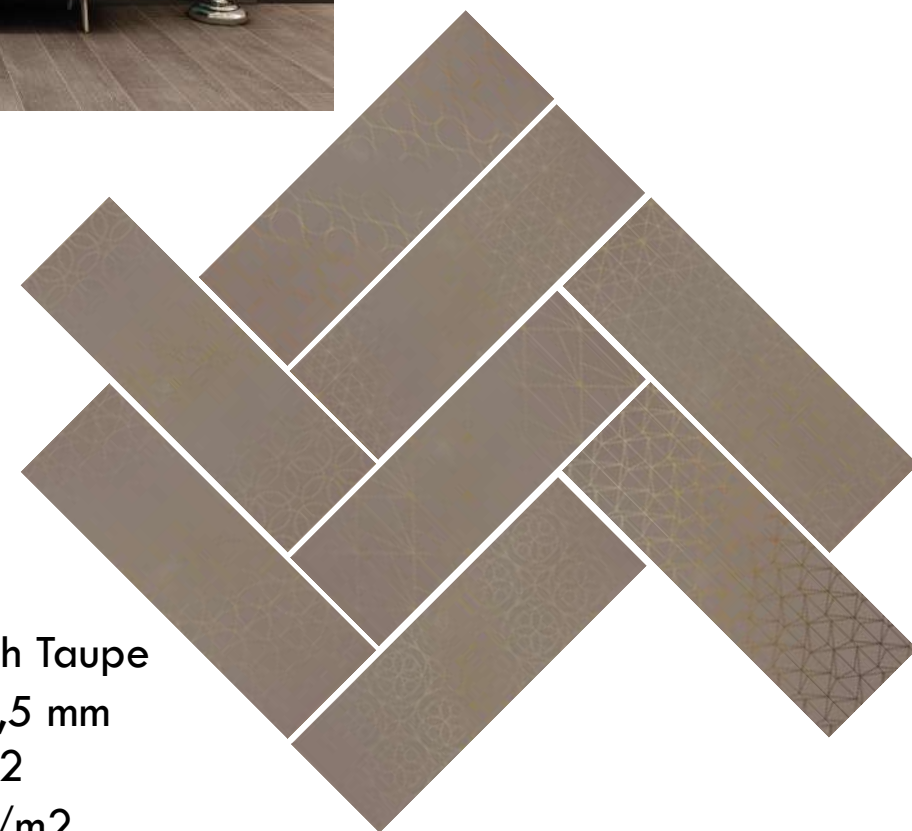

MOSAÏQUE PLAT MARBRE BLANC

Plat Marbre Blanc
30x30 cm
Ep. 10 mm
60 m2 disponibles
35€ /boite

Trame 30 x 30 cm
25 plaques disponibles
8€ /plaque

MOSAÏQUE ALU 4,8X4,8 CM

MOSAÏQUES GEMME

Gemme Blanc
28,3 x 28,3 cm
Ep. 5 mm
410 plaques
5€ /plaque

Gemme Ivoire
28,3 x 28,3 cm
Ep. 5 mm
154 plaques
5€ /plaque

Gemme Gris Foncé
28,3 x 28,3 cm
Ep. 5 mm
147 plaques
5€ /plaque

Gemme Noir
28,3 x 28,3 cm
Ep. 5 mm
138 plaques
5€ /plaque

PATCHWORK SKETCH 10 X 30 CM

Sketch Aqua
Ep. 7,5 mm
97 m²
14€ /m²

Sketch Ivoire
Ep. 7,5 mm
20 m²
14€ /m²

Sketch Taupe
Ep. 7,5 mm
35 m²
14€ /m²

METRO MOTIFS SUR BASE CHROME

Spider
7,5 x 15 cm
140 pièces
1€ /pièce

Baroco
7,5 x 15 cm
34 pièces
1€ /pièce