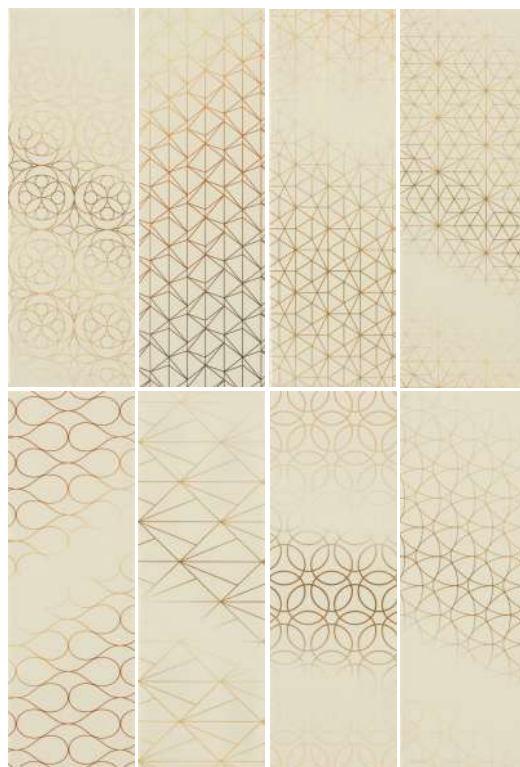

MOSAÏQUE PLAT MARBRE BLANC

Plat Marbre Blanc
30x30 cm
Ep. 10 mm
60 m2 disponibles
35€ /boite

Trame 30 x 30 cm
25 plaques disponibles
8€ /plaque

MOSAÏQUE ALU 4,8X4,8 CM

MOSAÏQUES GEMME

Gemme Blanc
28,3 x 28,3 cm
Ep. 5 mm
410 plaques
5€ /plaque

Gemme Ivoire
28,3 x 28,3 cm
Ep. 5 mm
154 plaques
5€ /plaque

Gemme Gris Foncé
28,3 x 28,3 cm
Ep. 5 mm
147 plaques
5€ /plaque

Gemme Noir
28,3 x 28,3 cm
Ep. 5 mm
138 plaques
5€ /plaque

PATCHWORK SKETCH 10 X 30 CM

Sketch Aqua
Ep. 7,5 mm
97 m²
14€ /m²

Sketch Ivoire
Ep. 7,5 mm
20 m²
14€ /m²

Sketch Taupe
Ep. 7,5 mm
35 m²
14€ /m²

METRO MOTIFS SUR BASE CHROME

Spider
7,5 x 15 cm
140 pièces
1€ /pièce

Baroco
7,5 x 15 cm
34 pièces
1€ /pièce