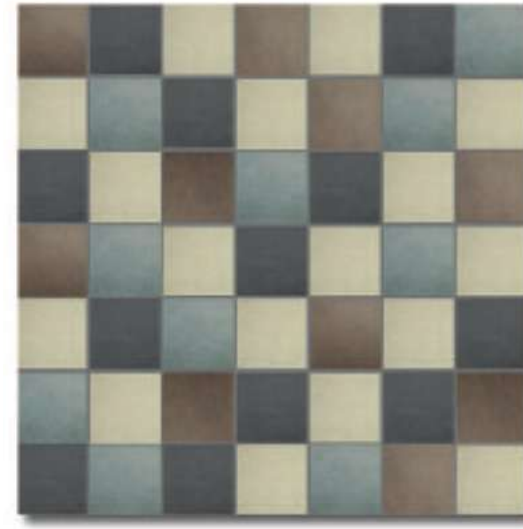

Grès cérame émaillé
33 x 66 cm
Ep. 9 mm
25,93 m2 disponibles

EMOI CHOCOLAT

EMOI3030C01

114 plaques disponibles

QUATUOR INDIA

EMOI3030C05

86 plaques disponibles

COCKTAIL INDIA

EMOI3030C06

71 plaques disponibles

INDIA MARRON

EMOI3030C07

110 plaques disponibles

INDIA GRIS

EMOI3030C09

61 plaques disponibles

INDIA NOIR

EMOI3030C10

63 plaques disponibles

INDIA BEIGE

EMOI3030C08

169 plaques disponibles

30 x 30 cm

Ep. 10 mm