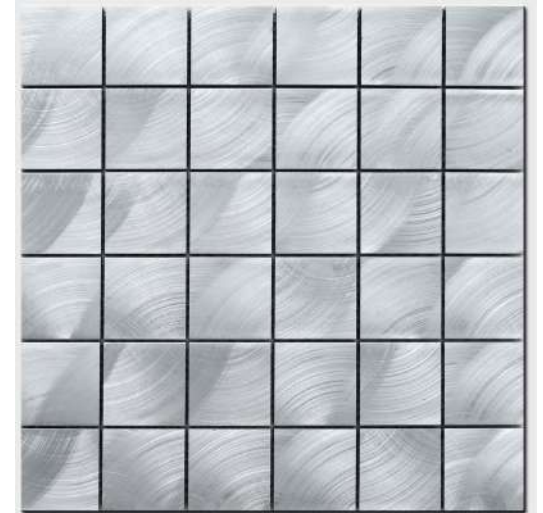

MOSAÏQUE PLAT MARBRE BLANC

Plat Marbre Blanc
30x30 cm
Ep. 10 mm
60 m2 disponibles
35€ /boite

Trame 30 x 30 cm
25 plaques disponibles
8€ /plaque

MOSAÏQUE ALU 4,8X4,8 CM

MOSAÏQUES GEMME

Gemme Blanc
28,3 x 28,3 cm
Ep. 5 mm
410 plaques
5€ /plaque